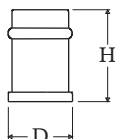

LUXE ATELIER

MILANO

Fermaporta a Pavimento
Floor Stop

Dimensioni
Dimensions

	H	D
XS	39	35
S	44	35
M	49	35
L	54	35
XL	59	35

Dimensioni in millimetri
Dimensions given in millimeters

Fornito con O-ring in gomma e vite fissaggio.
Disponibile in tutte le finiture standard.
Dimensioni e finiture su misura disponibili su richiesta.